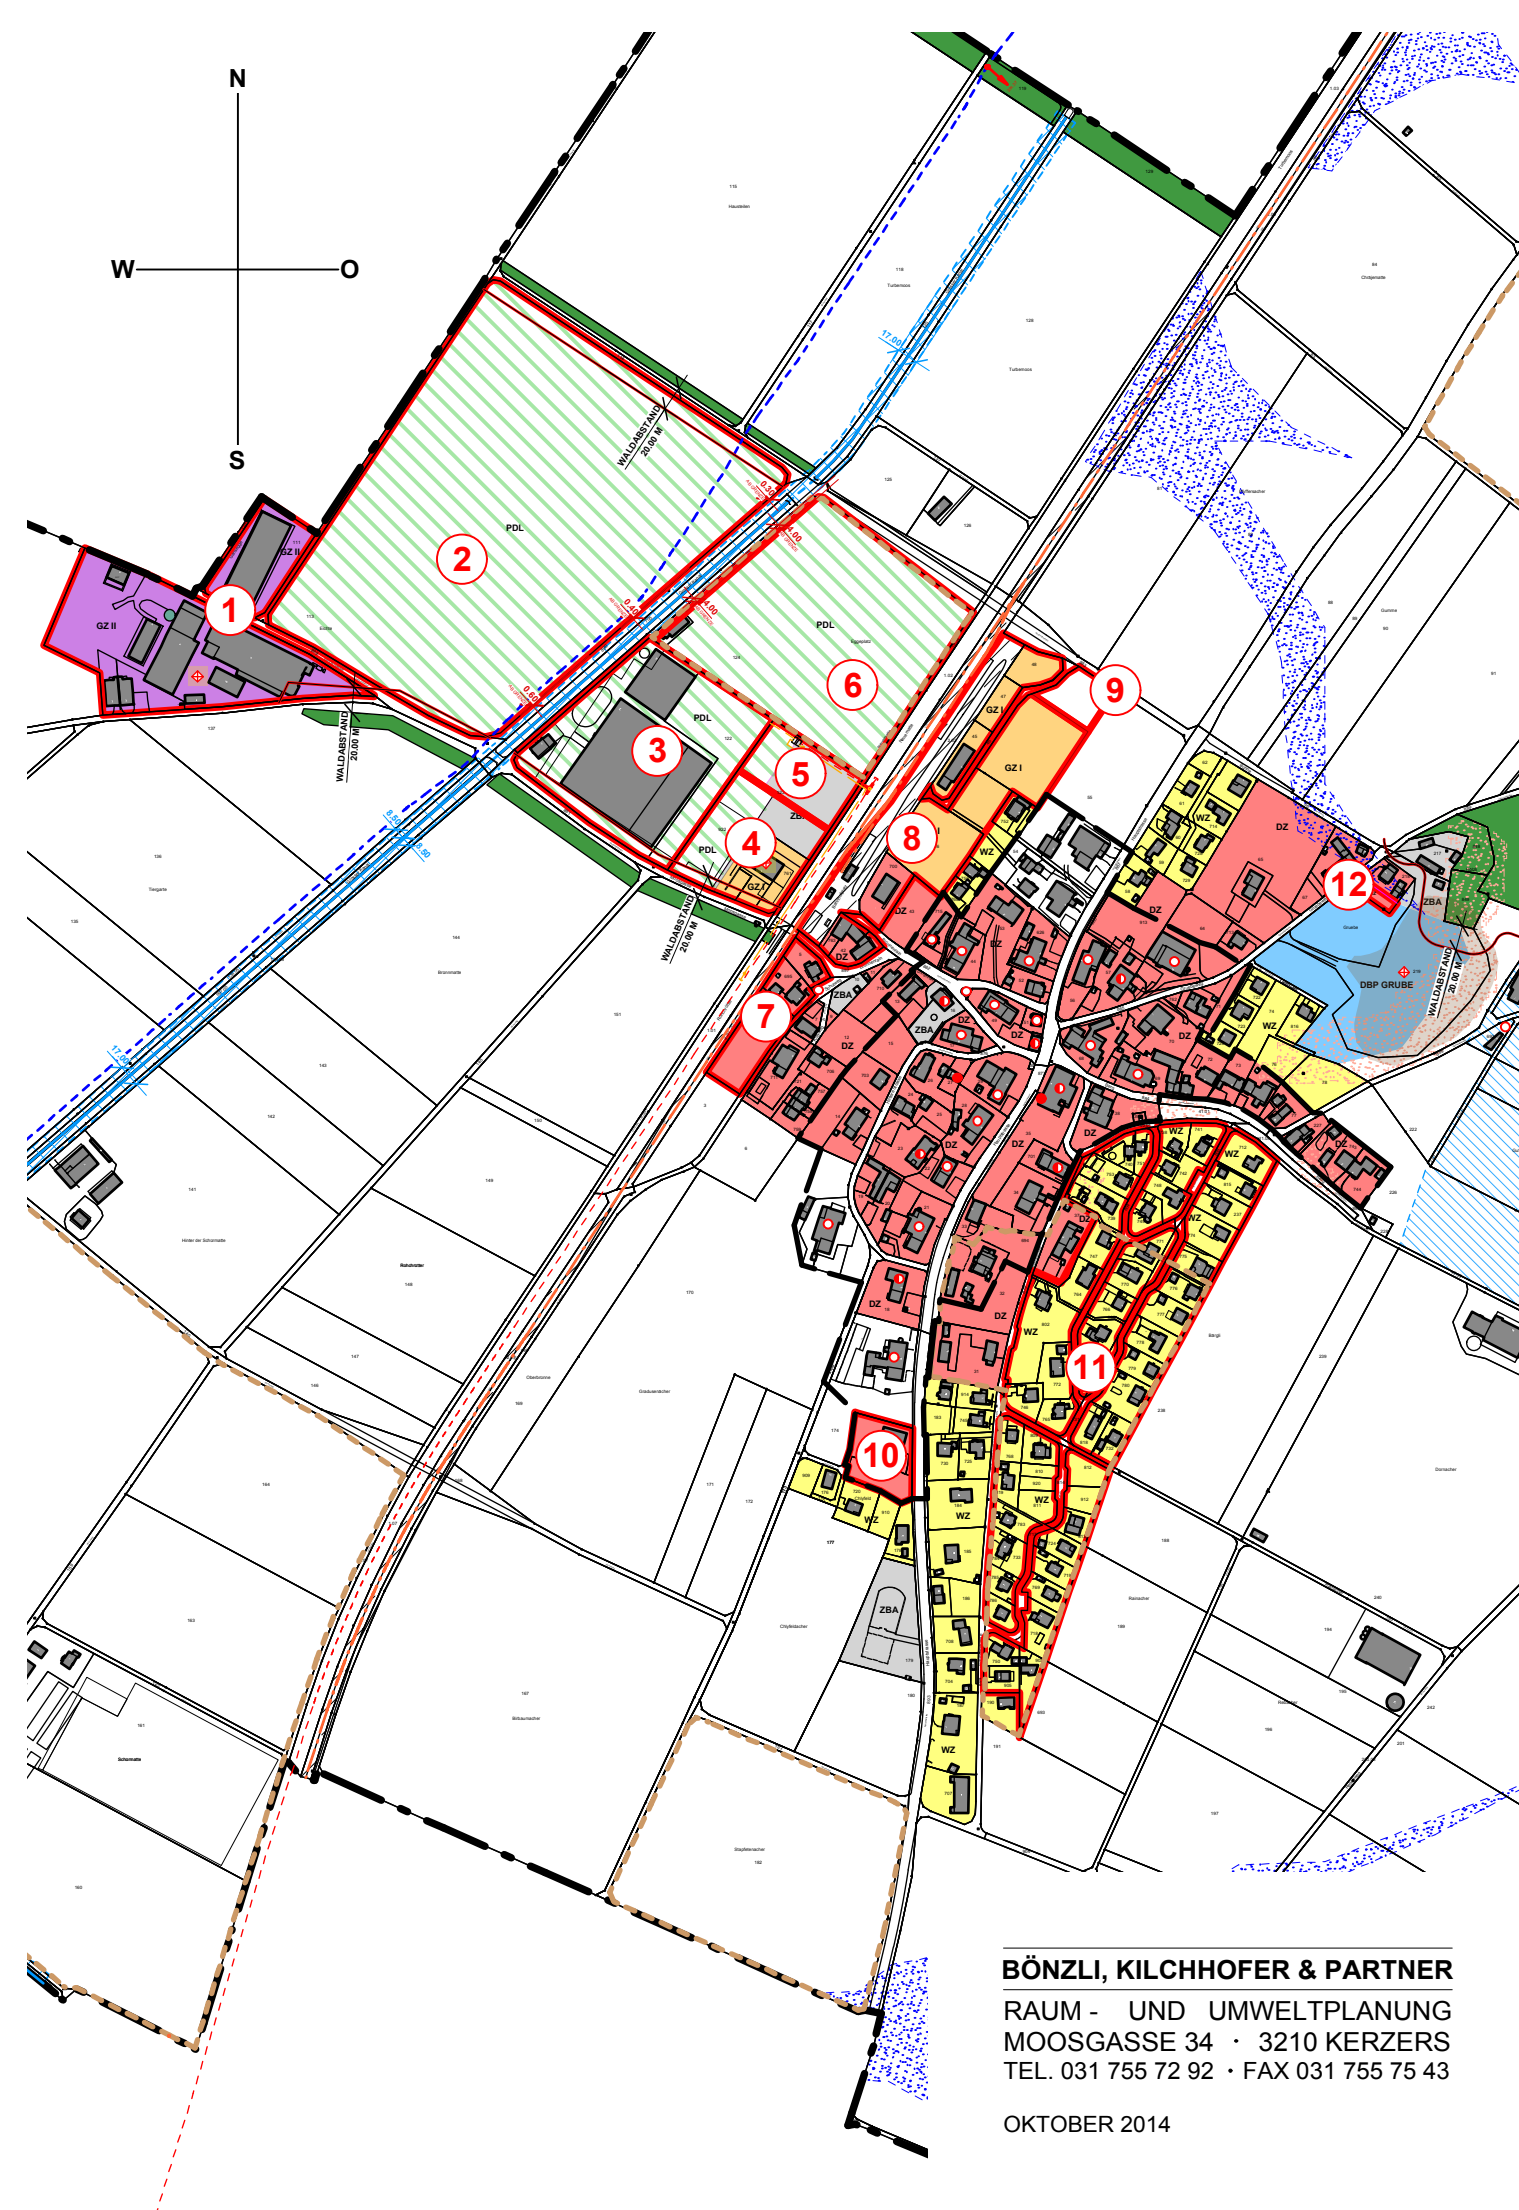

GEMEINDE FRÄSCHELS

ÜBERSICHT ÄNDERUNGEN ZONENNUTZUNGSPLAN

(BEREICH SIEDLUNG)

LEGENDE

1. 1 Umzonung IZ in GZ II
2. 2 Neu PDL
3. 3 Auszonung SG, neu PDL
4. 4 Um- und Auszonungen, neu PDL
5. 5 Teilauszonung ZBA, neu PDL
6. 6 Neu PDL
7. 7 Umzonung WGZ in DZ
8. 8 Teilumzonung WGZ in DZ, Teilumzonung WGZ in GZ I, Teilauszonung WGZ neu Eisenbahngebiete
9. 9 Auszonung WGZ
10. 10 Einzonung DZ
11. 11 Umzonung QPB in WZ, Teilarrondierung WZ in DZ
12. 12 Teilarrondierung DBP Grube in DZ

(Detail-Informationen siehe Erläuterungsbericht)

BÖNZLI, KILCHHOFER & PARTNER
RAUM - UND UMWELTPLANUNG
MOOSGASSE 34 · 3210 KERZERS
TEL. 031 755 72 92 · FAX 031 755 75 43

OKTOBER 2014